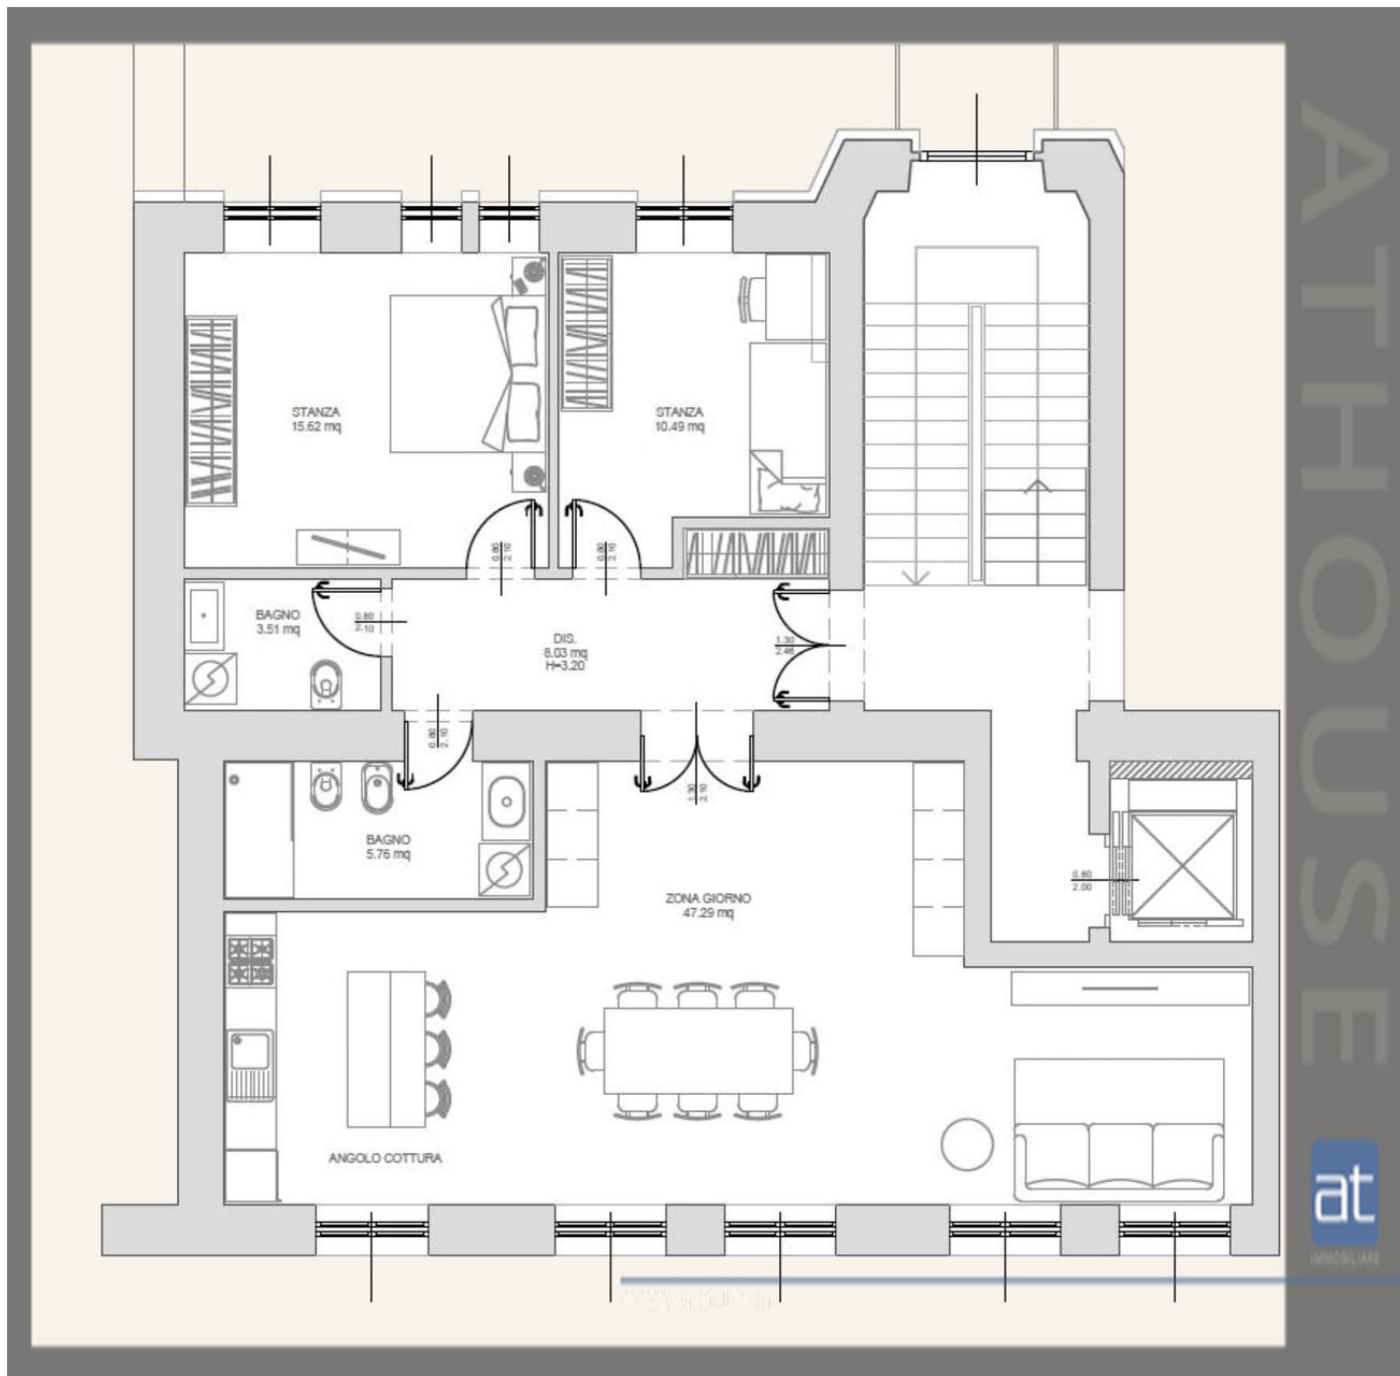

Scheda tecnica

Superficie:	121 mq
Vani:	3
Camere:	2
Bagni:	2
Piano:	2
N° piani:	5
Riscaldamento:	Centralizzato
Condizionatore:	Si
Ascensore:	
Condizioni:	

Planimetre

ATHOUSE

at
MODULAB