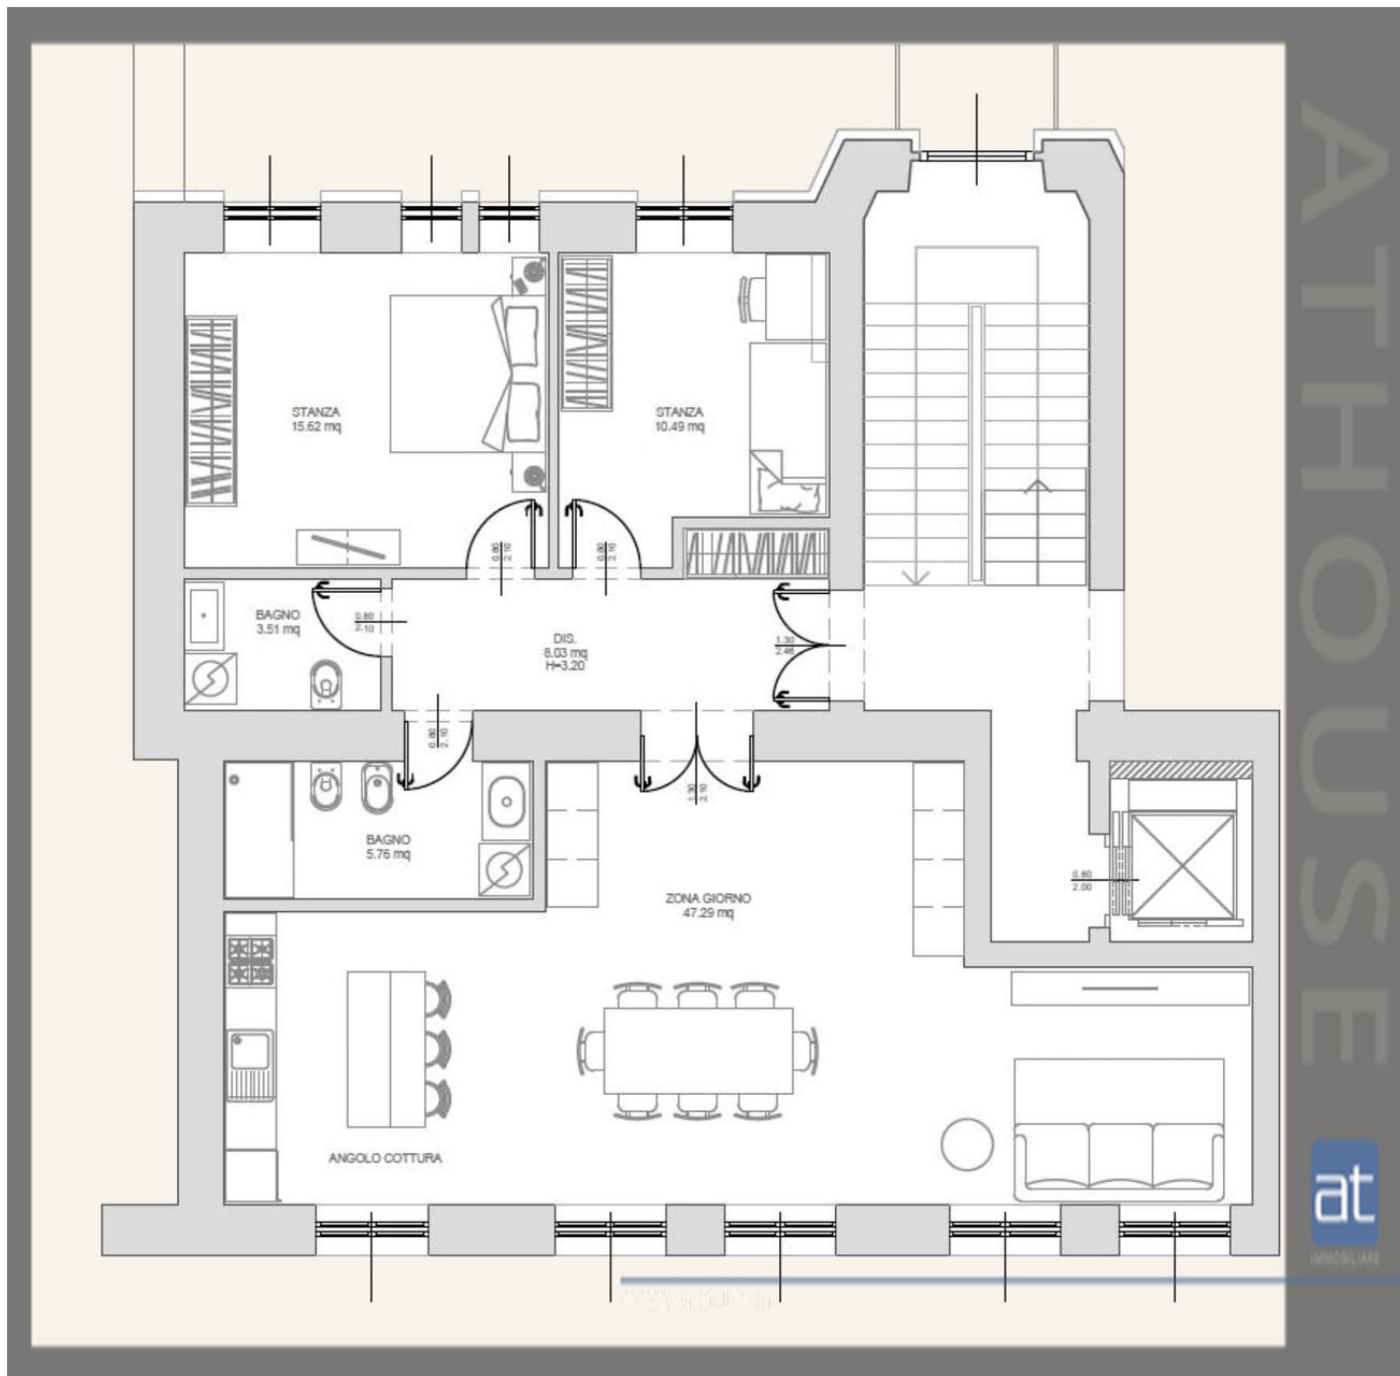

Scheda tecnica

Superficie:	121 mq
Vani:	3
Camere:	2
Bagni:	2
Piano:	2
N° piani:	5
Riscaldamento:	Centralizzato
Condizionatore:	Si
Ascensore:	
Condizioni:	

Planimetre